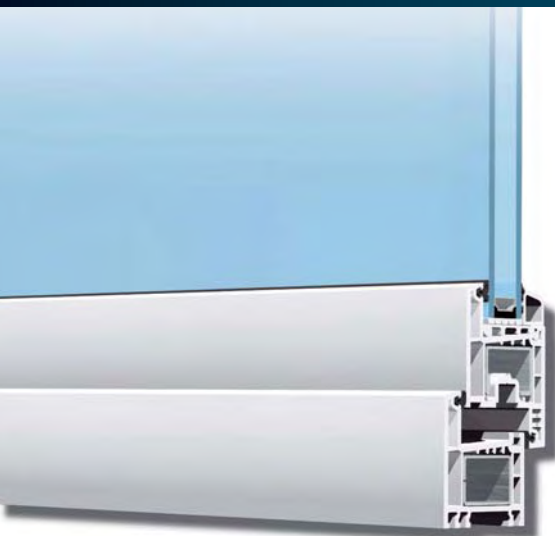

Sistema Eurodur 3S

Flexible y seguro

vycer
VENTANAS Y CERRAMIENTOS

KÖMMERLING®
Sistemas de ventanas

Eurodur 3S, el perfil más clásico de KÖMMERLING, es la síntesis de las tecnologías y los avances técnicos realizados por la marca alemana tras años de experiencia en Europa en el campo de los perfiles para ventanas.

¿Qué hay en el interior de Eurodur 3S?

LOS JUNQUILLOS [1]

Son los perfiles necesarios para mantener los vidrios en su posición y también son un elemento importante en el aspecto interior de la ventana.

LAS HOJAS [2]

Es la parte móvil de la ventana que permite abrirla y cerrarla.

LOS REFUERZOS [3]

Son de acero galvanizado. Su función es mantener la rigidez de los perfiles, garantizar el buen funcionamiento de la ventana y soportar el peso de los vidrios.

LOS MARCOS [5]

Es la parte de la ventana que va sujeta al muro y sobre la que se sujetan y articulan las hojas.

Eurodur tiene **dos cámaras de aire más una gran cámara central** donde se aloja el refuerzo de acero. La hoja puede ser de **58 mm** (retranqueada) o de **74 mm** (enrasada). Esta profundidad de perfiles permite alojar vidrios de cualquier espesor, desde 3 hasta 47 mm (68 mm con prolongador).