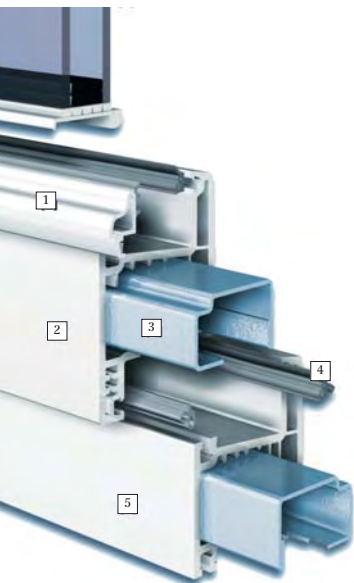

¿Qué hay en el interior de Eurodur 3S?

LOS JUNQUILLOS [1]

Son los perfiles necesarios para mantener los vidrios en su posición y también son un elemento importante en el aspecto interior de la ventana.

LAS HOJAS [2]

Es la parte móvil de la ventana que permite abrirla y cerrarla.

LOS REFUERZOS [3]

Son de acero galvanizado. Su función es mantener la rigidez de los perfiles, garantizar el buen funcionamiento de la ventana y soportar el peso de los vidrios.

LAS JUNTAS [4]

Hay dos juntas de cierre entre hoja y marco que proporcionan estanqueidad a la ventana. Estas juntas están fabricadas con un material especial adecuado para aguantar los grandes esfuerzos a los que se ve sometida la ventana.

LOS MARCOS [5]

Es la parte de la ventana que va sujeta al muro y sobre la que se sujetan y articulan las hojas.

Eurodur tiene **dos cámaras de aire más una gran cámara central** donde se aloja el refuerzo de acero. La hoja puede ser de **58 mm** (retranqueada) o de **74 mm** (enrasada). Esta profundidad de perfiles permite alojar vidrios de cualquier espesor, desde 3 hasta 47 mm (68 mm con prolongador).