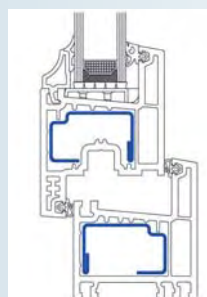

Eurodur tiene **dos cámaras de aire más una gran cámara central** donde se aloja el refuerzo de acero. La hoja puede ser de **58 mm** (retranqueada) o de **74 mm** (enrasada). Esta profundidad de perfiles permite alojar vidrios de cualquier espesor, desde 3 hasta 47 mm (68 mm con prolongador).

Los espesores de las paredes exteriores de los perfiles principales son **al menos de 3 mm**, permitiendo crear ventanas y puertas de grandes dimensiones sin comprometer su correcto funcionamiento.