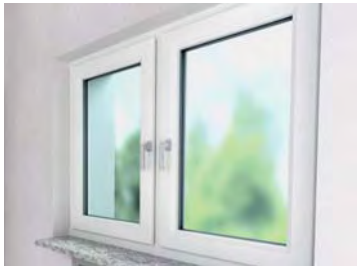

Siempre líderes en prestaciones